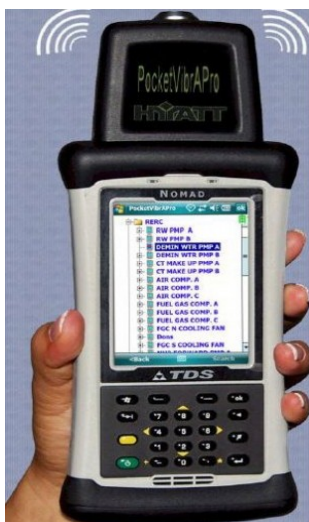

MultAlign B.V.
L. Pasteurweg 19
2408 AH Alphen aan den Rijn
+31 172 58 61 40
www.multalign.nl